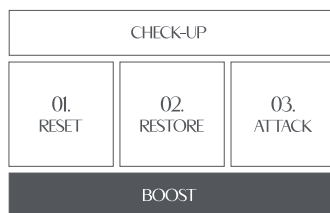

BOOST / FACE

DONA AL TUO VISO NUOVA LUCE

Le soluzioni più efficaci
per una pelle profondamente
purificata e rinnovata

.700 B-CLEAN e .701 SKIN AFFINITY sono le soluzioni per la fase BOOST del metodo Arosha. Una routine domiciliare in perfetta sinergia con i trattamenti professionali al fine di massimizzare e mantenere i risultati ottenuti.